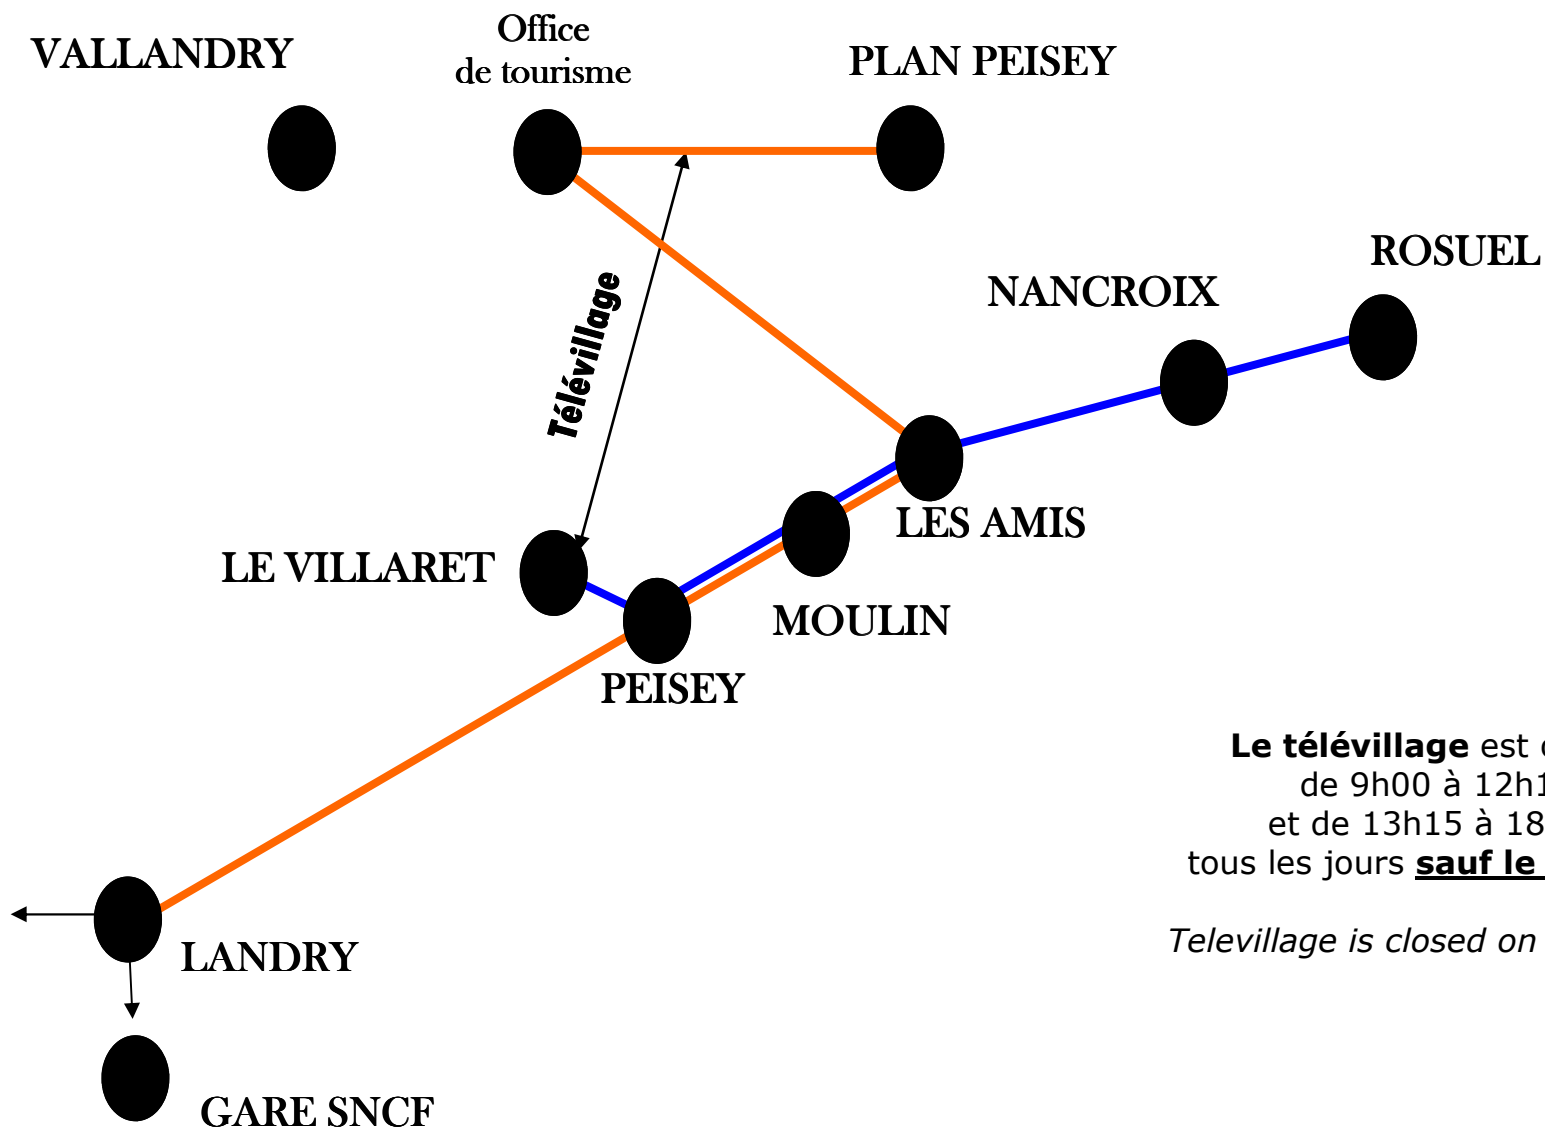

NAVETTES ET

TELEVILLAGE

GRATUITS

FREE SHUTTLES

HORAIRES/TIMETABLES

Du 07-07-13 au 30-08-13

PLAN DE LA VALLEE DE PEISEY-VALLANDRY

Le télévillage est ouvert
de 9h00 à 12h15
et de 13h15 à 18h00
tous les jours **sauf le samedi.**

*Televillage is closed on **saturday***

Horaires/Timetables du 07/07/13 au 30/08/13

Navette gratuite / Free shuttle PEISEY TELEVILLAGE - ROSUEL

TELEVILLAGE / PEISEY

ROSUEL / Porte du Parc

Télévillage

Peisey (la poste)

rosuel

9h30	→	9h35	→	9h45
10h00	←	9h55	←	9h45
11h30	→	11h35	→	11h45
12h00	←	11h55	←	11h45
13h30	→	13h35	→	13h45
14h00	←	13h55	←	13h45
16h45	→	16h50	→	17h00
17h15	←	17h10	←	17h00
17h45	→	18h00		

(vers Landry)

CETTE NAVETTE CIRCULE TOUS LES JOURS (★ : sauf samedi)