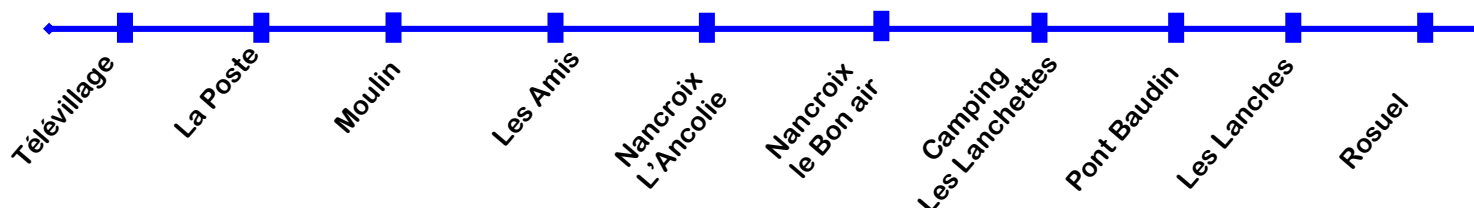

NAVETTES ET

TELEVILLAGE

GRATUITS

FREE SHUTTLES

HORAIRES/TIMETABLES

Du 07-07-13 au 30-08-13

PLAN DE LA VALLEE DE PEISEY-VALLANDRY

Le télévillage est ouvert
de 9h00 à 12h15
et de 13h15 à 18h00
tous les jours **sauf le samedi.**

*Televillage is closed on **saturday***

Horaires/Timetables du 07/07/13 au 30/08/13

Navette gratuite / Free shuttle PEISEY TELEVILLAGE - ROSUEL

TELEVILLAGE / PEISEY

ROSUEL / Porte du Parc

Télévillage

Peisey (la poste)

rosuel

9h30	→	9h35	→	9h45
10h00	←	9h55	←	9h45
11h30	→	11h35	→	11h45
12h00	←	11h55	←	11h45
13h30	→	13h35	→	13h45
14h00	←	13h55	←	13h45
16h45	→	16h50	→	17h00
17h15	←	17h10	←	17h00
17h45	→	18h00		

(vers Landry)

CETTE NAVETTE CIRCULE TOUS LES JOURS (★ : sauf samedi)