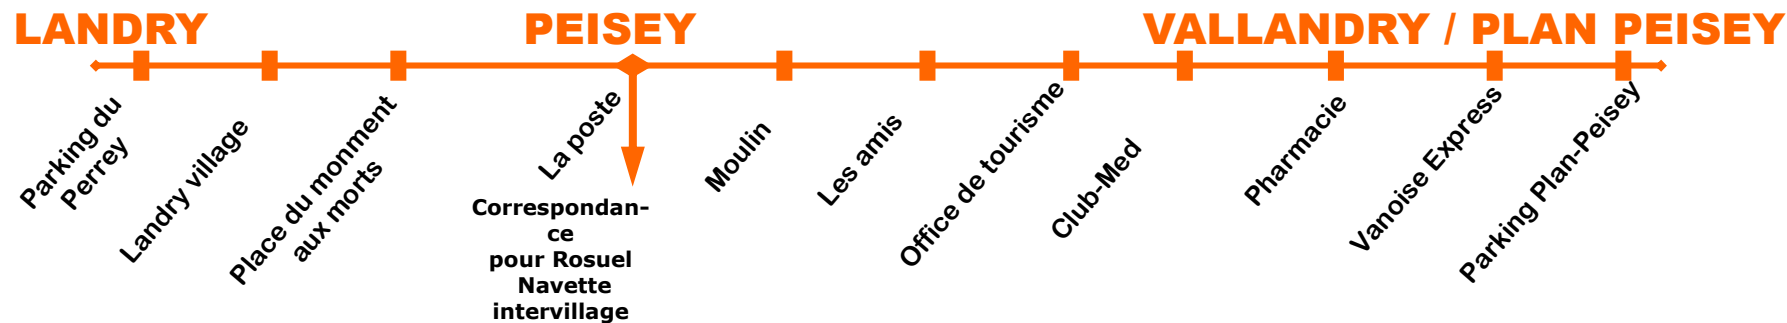

NAVETTES ET

TELEVILLAGE

GRATUITS

FREE SHUTTLES

HORAIRES/TIMETABLES

Du 07-07-13 au 30-08-13

PLAN DE LA VALLEE DE PEISEY-VALLANDRY

Le télévillage est ouvert
de 9h00 à 12h15
et de 13h15 à 18h00
tous les jours **sauf le samedi.**

rosuel

9h30	→	9h35	→	9h45
10h00	←	9h55	←	9h45
11h30	→	11h35	→	11h45
12h00	←	11h55	←	11h45
13h30	→	13h35	→	13h45
14h00	←	13h55	←	13h45
16h45	→	16h50	→	17h00
17h15	←	17h10	←	17h00
17h45	→	18h00		

(vers Landry)

CETTE NAVETTE NE CIRCULE PAS LE SAMEDI

Horaires/Timetables du 07/07/13 au 30/08/13

Navette gratuite / Free shuttle VALLANDRY-PLAN PEISEY/LANDRY

Landry		Peisey (la poste)		Club Med		Plan-Peisey
8h15	→	8H30	→	8H40	→	8h45
★9h00	→	9h15 (Télévillage)				
9h10	←	8h50	←	/	←	8h45
12h50	→	13h05	→	13h40	→	13h45
14h10	←	13H50	←	/	←	13H45
18h00	→	18h15	→	18h25		/
18H15	←	18H00				
18H50	←	18h35	←	/	←	18h30

CETTE NAVETTE CIRCULE TOUS LES JOURS (★ : sauf samedi)